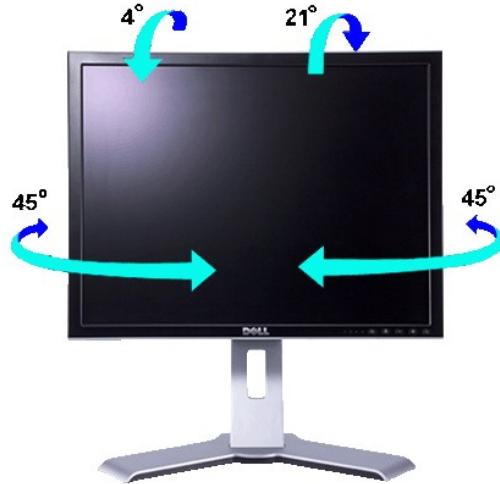

... 4° 21° 45° 45°

Օտկերում

... / 130 130

... 130 130

... RS-ստանդարտին

ԴՊՈՒՄ

... 130 130

© 2010 Samsung Electronics Co., Ltd. All rights reserved. Samsung Electronics Co., Ltd. LCD - Removal - KVN01001001