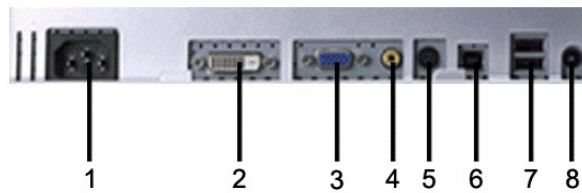

Dell™

[Dell™](#) 

or

- 1 Power
- 2 DVI
- 3 VGA
- 4 eSATA
- 5 SATA
- 6 USB
- 7 USB
- 8 Dell™ Soundbar

Ռեժիմի ընտրությունը, ձևափոխումը և զրոյացումը

Տեղեկությունները կարելի է դիտարկել սարքի վրա գտնվող ձևափոխման կոճակի միջոցով։
 1. Տեղեկությունները կարելի է դիտարկել սարքի վրա գտնվող ձևափոխման կոճակի միջոցով։
 2. Տեղեկությունները կարելի է դիտարկել սարքի վրա գտնվող ձևափոխման կոճակի միջոցով։
 3. Տեղեկությունները կարելի է դիտարկել սարքի վրա գտնվող ձևափոխման կոճակի միջոցով։
 4. Տեղեկությունները կարելի է դիտարկել սարքի վրա գտնվող ձևափոխման կոճակի միջոցով։
 5. Տեղեկությունները կարելի է դիտարկել սարքի վրա գտնվող ձևափոխման կոճակի միջոցով։