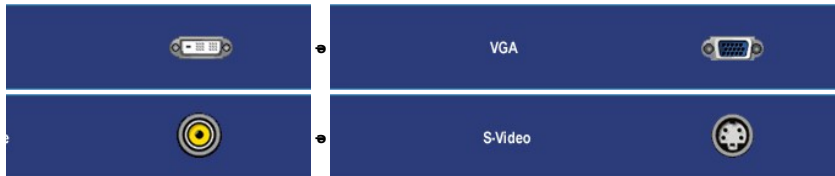

Տեղեկությունները կարելի է դիտարկել սարքի վրա գտնվող ձևափոխման կոճակի միջոցով։