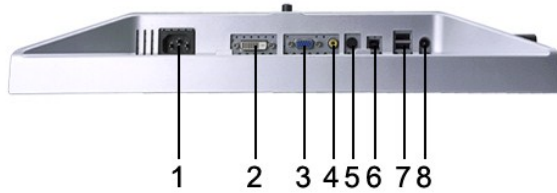

Back Panel

1 USB-3.0 1

- 1 Power
- 2 DVI
- 3 VGA
- 4 Composite video
- 5 S-Video
- 6 USB-3.0
- 7 USB-3.0
- 8 Dell Soundbar

2007FP

Resolution

TFT LCD - 17.0"

Color

(צפון 20.1) מ-7mm סל-1K-WN1-e) 'צפון 20.1