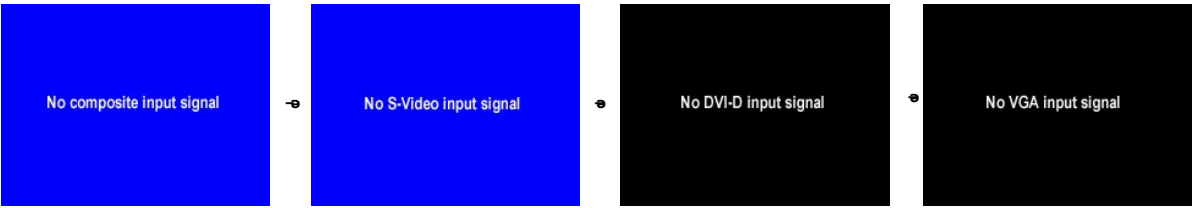

Մուտքի հարմարեցումներ . 4

S-Video . 3

DVI-D . 2

VGA . 1

Օգտագործե՛ք օպցիան "OSD" - ընտրե՛ք օպցիան "OSD" - ընտրե՛ք օպցիան: