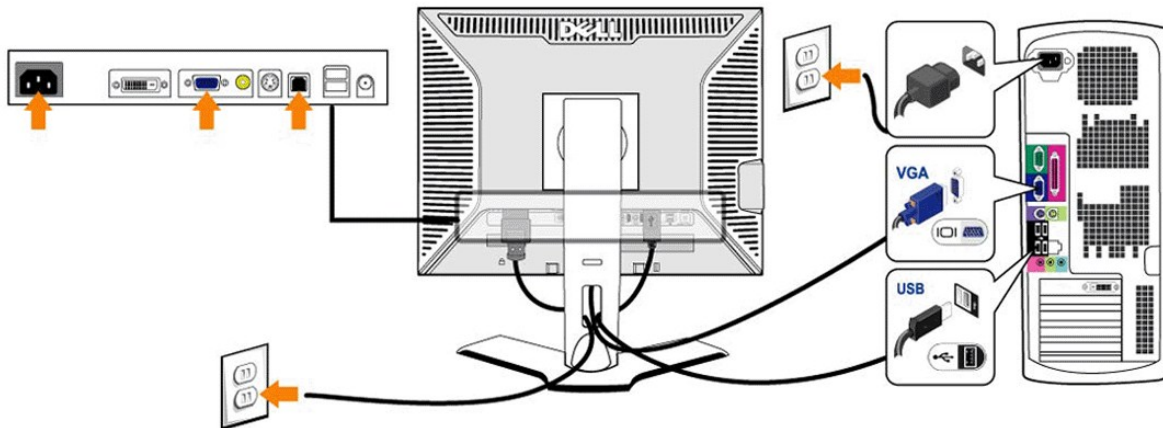

Dell™

[Dell™](#) 

or

- 1 Power
- 2 DVI
- 3 VGA
- 4 eSATA
- 5 SATA
- 6 USB
- 7 USB
- 8 Dell™ Soundbar

Ռեժիմի ընտրությունը, ձևափոխումը և զրոյացումը

Տեղեկությունները կարելի է դիտարկել սարքի վրա գտնվող ձևափոխման կոճակի միջոցով։
 1. Տեղեկությունները կարելի է դիտարկել սարքի վրա գտնվող ձևափոխման կոճակի միջոցով։
 2. Տեղեկությունները կարելի է դիտարկել սարքի վրա գտնվող ձևափոխման կոճակի միջոցով։
 3. Տեղեկությունները կարելի է դիտարկել սարքի վրա գտնվող ձևափոխման կոճակի միջոցով։
 4. Տեղեկությունները կարելի է դիտարկել սարքի վրա գտնվող ձևափոխման կոճակի միջոցով։
 5. Տեղեկությունները կարելի է դիտարկել սարքի վրա գտնվող ձևափոխման կոճակի միջոցով։