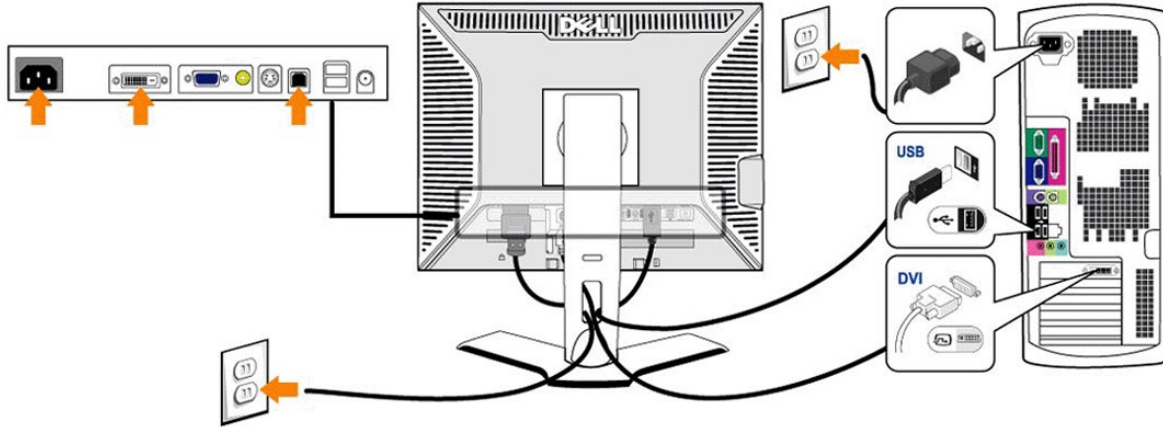

Dell™

[Dell™](#) 

or

- 1 Power
- 2 DVI
- 3 VGA
- 4 eSATA
- 5 SATA
- 6 USB
- 7 USB
- 8 Dell™ Soundbar

Ռեժիմի ընտրությունը, ձևափոխումը և զրոյացումը

Տեղեկությունները կարելի է դիտարկել սարքի վրա գտնվող ձևափոխման կոճակի միջոցով։
 1. Տեղեկությունները կարելի է դիտարկել սարքի վրա գտնվող ձևափոխման կոճակի միջոցով։
 2. Տեղեկությունները կարելի է դիտարկել սարքի վրա գտնվող ձևափոխման կոճակի միջոցով։
 3. Տեղեկությունները կարելի է դիտարկել սարքի վրա գտնվող ձևափոխման կոճակի միջոցով։
 4. Տեղեկությունները կարելի է դիտարկել սարքի վրա գտնվող ձևափոխման կոճակի միջոցով։
 5. Տեղեկությունները կարելի է դիտարկել սարքի վրա գտնվող ձևափոխման կոճակի միջոցով։

Տեղեկությունները կարելի է դիտարկել սարքի վրա գտնվող ձևափոխման կոճակի միջոցով։

Տեղեկությունները կարելի է դիտարկել սարքի վրա գտնվող ձևափոխման կոճակի միջոցով։

Պահանջները ընտրելու մեթոդ

Տեղեկությունները կարելի է դիտարկել սարքի վրա գտնվող ձևափոխման կոճակի միջոցով։