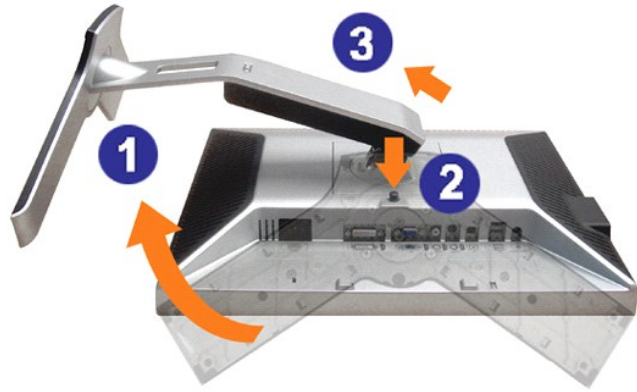

... 4° 21° 45° 45°

Օտկերում

... / 130 130

... 130 130

... RS-ստանդարտին

ԴՊՈՒՄ

... 130 130

© 2010 Samsung Electronics Co., Ltd. All rights reserved. Samsung Electronics Co., Ltd. LCD - Removal - KVN01001001