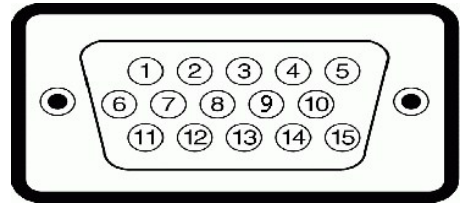

e"Vn-epNOMNRsKOPn 15 nB	nOPW
Rsp-~~ep~~	1
s~~ep~~	2
Hn-~~ep~~	3
ns ep	4
Wp, nP	5
R-ns ep	6
G-ns ep	7
B-ns ep	8
3.3 / 5 e"V	9
ns-ns ep	10
ns ep	11
DDC	12
ep	13
ns	14
DDC	15